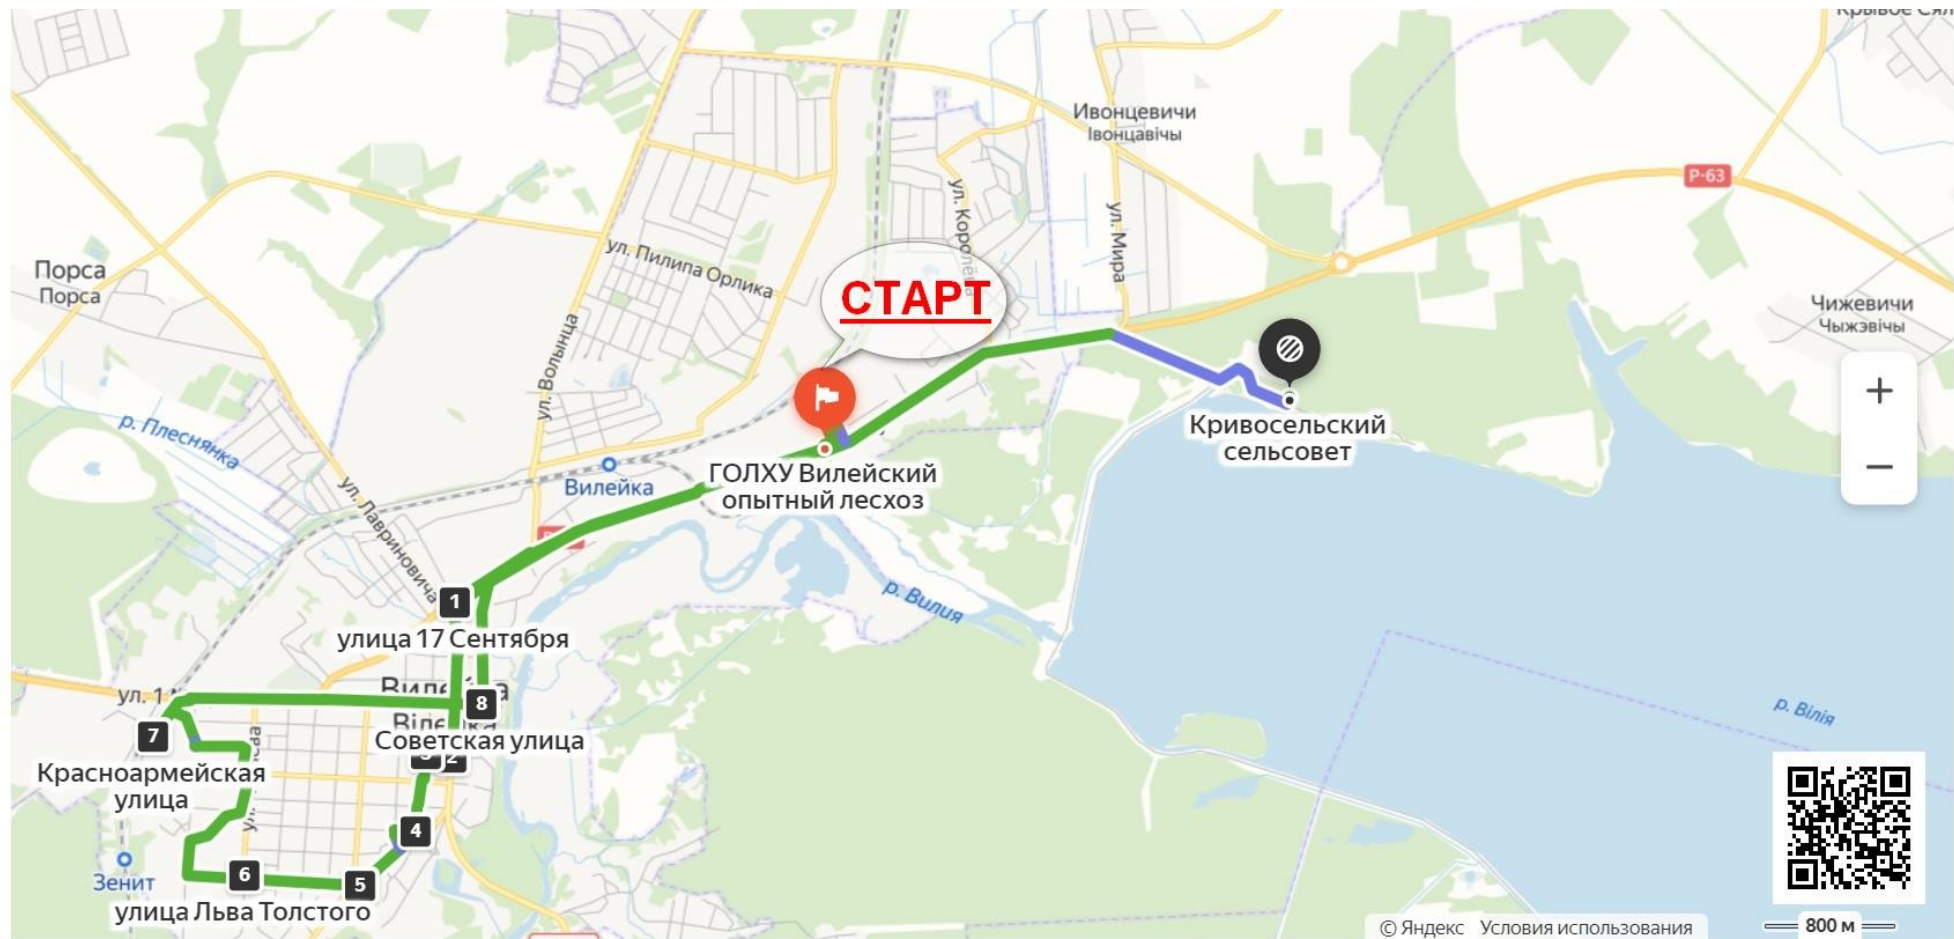

СХЕМА МАРШРУТА ВЕЛОПОБЕГА

Можно не печатать, установите Яндекс.Карты на телефон

ГОЛХУ Вилейский опытный лесхоз — улица 17 Сентября — улица Водопьянова — улица Водопьянова — улица Островского — Партизанская улица — улица Льва Толстого — Красноармейская улица — Советская улица — Кривосельский сельсовет

На велосипеде 16 км, 1 ч 23 мин